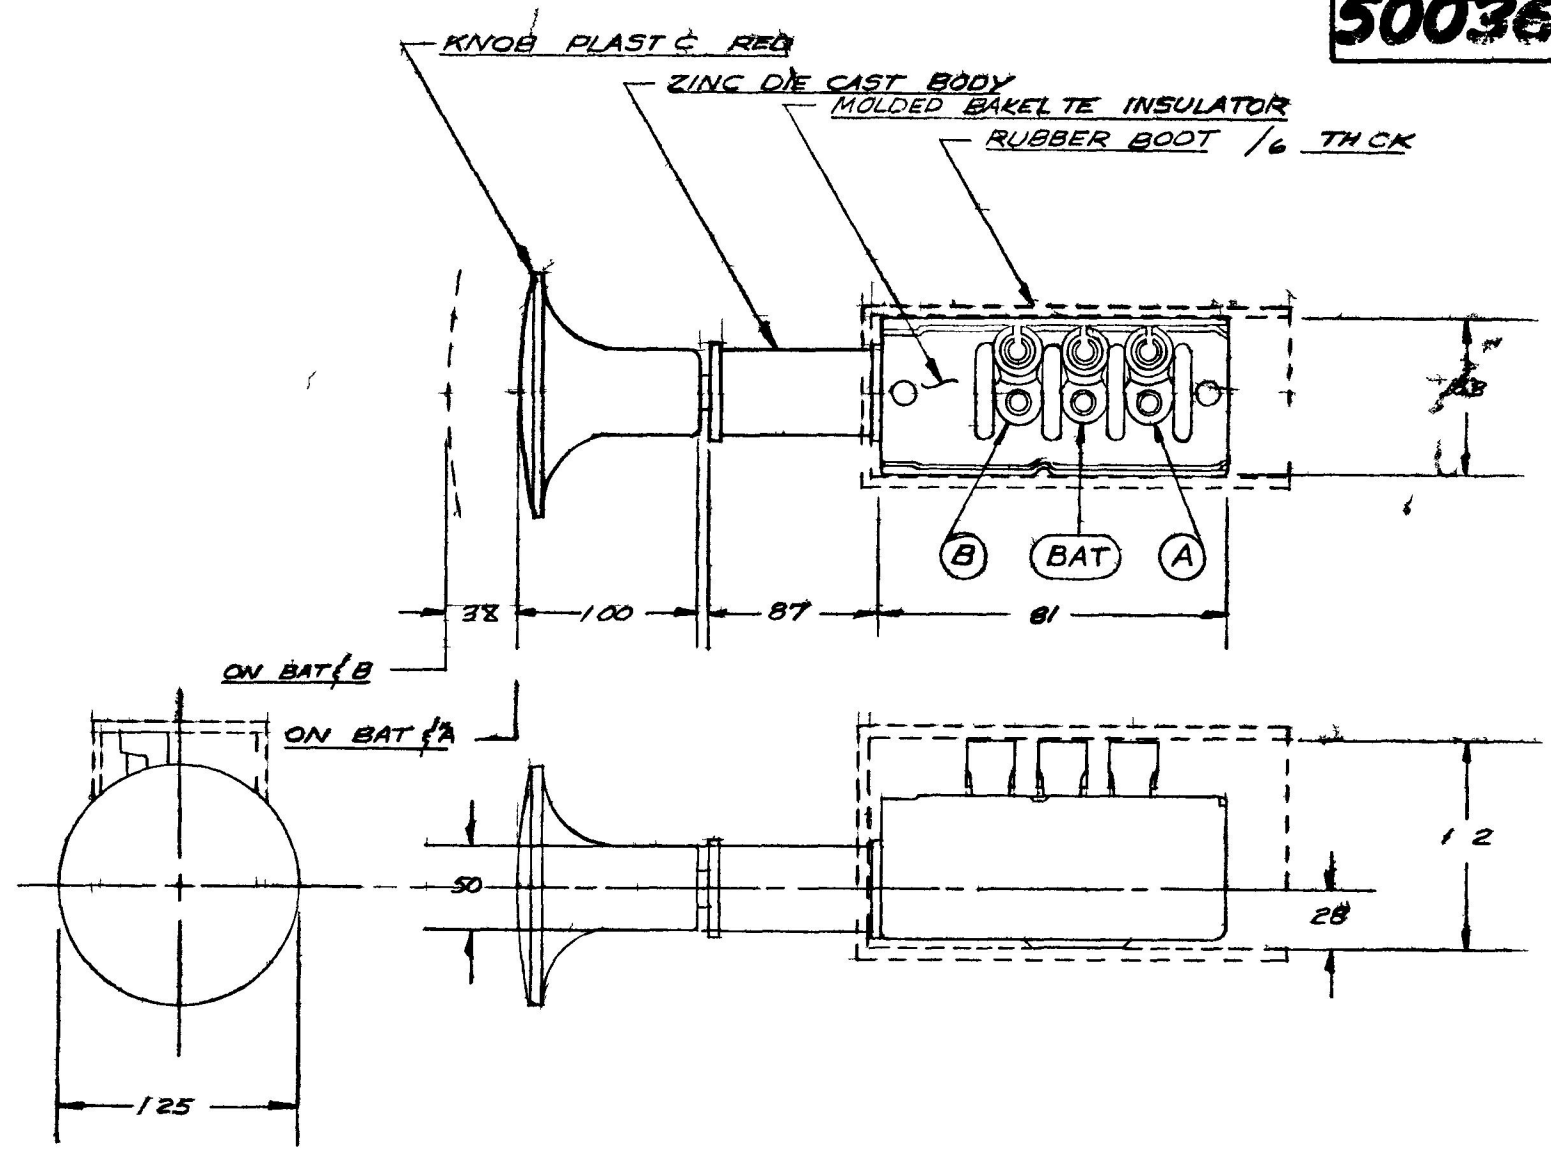

20

50036

COLE HERSEE CO

LE	AD	TE	LET	DATE	TE AL	M	GB	TE
					X			2 5 59
					DN	COLE HERSEE COMPANY		TE DU
						OSTON M S. A.		
			RELEASED	59 S	FR TO	SHIFT CONTROL SW 50036		