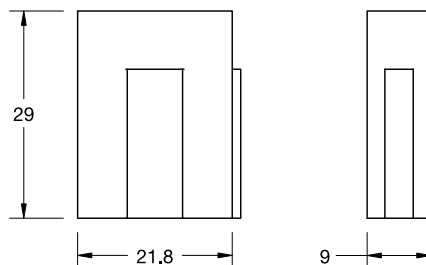

Blade Fuseholders - Stackable Panel Mount Fuseholder for ATO® Style Blade Fuse

Dimensions in mm / Maße in mm

Intended for use with 32V ATO/ FKS Fuses rated up to 20A.

Für den Gebrauch mit 32V ATO/ FKS Sicherungen bis 20A Nennstrom.

OBSOLETE

Part Number Artikel-Nr.	Description Beschreibung	Fuse Rating Sicherungs- Nennstrom
868-900-01XN	Assortment: Holders with brackets and terminals, color black - 50 pcs	20 A

Panel-Mount Stackable Components

Dimensions in mm / Maße in mm

OBSOLETE

OBSOLETE

Part Number Artikel-Nr.	Description Beschreibung	Fuse Rating Sicherungs- Nennstrom
868-900-010RM	Holder only, color black - 100 pcs.	-
868-900-020RM	Brackets only, color black - 100 pcs.	-
09130900Z	Terminals loose, wire 0.5 - 1.25 mm ² - 200 pcs.	-