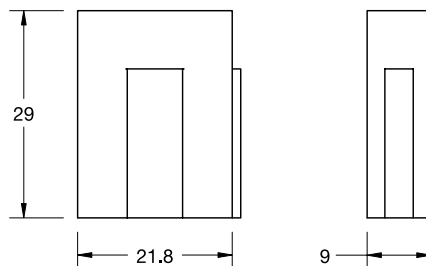

Blade Fuseholders - Stackable Panel Mount Fuseholder for ATO® Style Blade Fuse

Dimensions in mm / Maße in mm

Intended for use with 32V ATO/ FKS Fuses rated up to 20A.

Für den Gebrauch mit 32V ATO/ FKS Sicherungen bis 20A Nennstrom.

OBSOLETE

Part Number Artikel-Nr.	Description Beschreibung	Fuse Rating Sicherungs- Nennstrom
868-900-01XN	Assortment: Holders with brackets and terminals, color black - 50 pcs	20 A

Panel-Mount Stackable Components

Dimensions in mm / Maße in mm

OBSOLETE

OBSOLETE

Part Number Artikel-Nr.	Description Beschreibung	Fuse Rating Sicherungs- Nennstrom
868-900-010RM	Holder only, color black - 100 pcs.	-
868-900-020RM	Brackets only, color black - 100 pcs.	-
09130900Z	Terminals loose, wire 0.5 - 1.25 mm ² - 200 pcs.	-