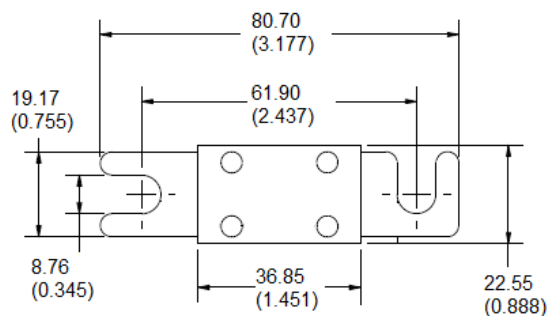

POWR-GARD® Fuses

CNN_E Series Lift Truck

Ordering Information

AMPERE RATING (A)	CATALOG NUMBER	PRODUCT MARKING	PACKING QUANTITY	ORDERING NUMBER	UPC CODE
35	CNN035E	CNN035E	5	OCNN035E.V	07945818319
40	CNN040E	CNN040E	5	OCNN040E.V	07945818320
50	CNN050E	CNN050E	5	OCNN050E.V	07945818321
60	CNN060E	CNN060E	5	OCNN060E.V	07945818322
			100	OCNN060E.H	07945824328
80	CNN080E	CNN080E	5	OCNN080E.V	07945818323
			100	OCNN080E.H	07945824329
90	CNN090E	CNN090E	5	OCNN090E.V	07945818324
			100	OCNN090.H	07945824330
100	CNN100E	CNN100E	5	OCNN100E.V	07945818325
			100	OCNN100E.H	07945824331
125	CNN125E	CNN125E	5	OCNN125E.V	07945818326
			100	OCNN125E.H	07945824332
150	CNN150E	CNN150E	5	OCNN150E.V	07945818327
			100	OCNN150E.H	07945824333
175	CNN175E	CNN175E	5	OCNN175E.V	07945818328
			100	OCNN175E.H	07945824334
200	CNN200E	CNN200E	5	OCNN200E.V	07945818329
			100	OCNN200E.H	07945824335
225	CNN225E	CNN225E	5	OCNN225E.V	07945818330
			100	OCNN225E.H	07945824336
250	CNN250E	CNN250E	5	OCNN250E.V	07945818331
			100	OCNN250E.H	07945824337
275	CNN275E	CNN275E	5	OCNN275E.V	07945818332
			100	OCNN275E.H	07945824338
300	CNN300E	CNN300E	5	OCNN300E.V	07945818333
			100	OCNN300E.H	07945824339
325	CNN325E	CNN325E	5	OCNN325E.V	07945818334
350	CNN350E	CNN350E	5	OCNN350E.V	07945818335
400	CNN400E	CNN400E	5	OCNN400E.V	07945818336
			100	OCNN400E.H	07945829772
500	CNN500E	CNN500E	5	OCNN500E.V	07945818337
600	CNN600E	CNN600E	5	OCNN600E.V	07945818338
700	CNN700E	CNN700E	5	OCNN700E.V	07945818339
800	CNN800E	CNN800E	5	OCNN800E.V	07945818340

POWR-GARD® Fuses

CNN_E Series Lift Truck

Dimensions Inches (mm)

FIGURE 1

FIGURE 2

AMPERE RATING (A)	FIGURE
35	1
40	1
50	1
60	1
80	1
90	1
100	2
125	1
150	2
175	1
200	1
225	1
250	1
275	1
300	1
325	1
350	1
400	1
500	1
600	1
700	1
800	1