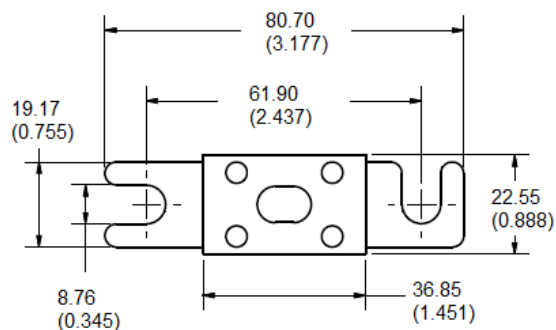

POWR-GARD® Fuses

CNN_E Series Lift Truck

Ordering Information

AMPERE RATING (A)	CATALOG NUMBER	PRODUCT MARKING	PACKING QUANTITY	ORDERING NUMBER	UPC CODE
35	CNN035E	CNN035E	5	OCNN035E.V	07945818319
40	CNN040E	CNN040E	5	OCNN040E.V	07945818320
50	CNN050E	CNN050E	5	OCNN050E.V	07945818321
60	CNN060E	CNN060E	5	OCNN060E.V	07945818322
			100	OCNN060E.H	07945824328
80	CNN080E	CNN080E	5	OCNN080E.V	07945818323
			100	OCNN080E.H	07945824329
90	CNN090E	CNN090E	5	OCNN090E.V	07945818324
			100	OCNN090.H	07945824330
100	CNN100E	CNN100E	5	OCNN100E.V	07945818325
			100	OCNN100E.H	07945824331
125	CNN125E	CNN125E	5	OCNN125E.V	07945818326
			100	OCNN125E.H	07945824332
150	CNN150E	CNN150E	5	OCNN150E.V	07945818327
			100	OCNN150E.H	07945824333
175	CNN175E	CNN175E	5	OCNN175E.V	07945818328
			100	OCNN175E.H	07945824334
200	CNN200E	CNN200E	5	OCNN200E.V	07945818329
			100	OCNN200E.H	07945824335
225	CNN225E	CNN225E	5	OCNN225E.V	07945818330
			100	OCNN225E.H	07945824336
250	CNN250E	CNN250E	5	OCNN250E.V	07945818331
			100	OCNN250E.H	07945824337
275	CNN275E	CNN275E	5	OCNN275E.V	07945818332
			100	OCNN275E.H	07945824338
300	CNN300E	CNN300E	5	OCNN300E.V	07945818333
			100	OCNN300E.H	07945824339
325	CNN325E	CNN325E	5	OCNN325E.V	07945818334
350	CNN350E	CNN350E	5	OCNN350E.V	07945818335
400	CNN400E	CNN400E	5	OCNN400E.V	07945818336
			100	OCNN400E.H	07945829772
500	CNN500E	CNN500E	5	OCNN500E.V	07945818337
600	CNN600E	CNN600E	5	OCNN600E.V	07945818338
700	CNN700E	CNN700E	5	OCNN700E.V	07945818339
800	CNN800E	CNN800E	5	OCNN800E.V	07945818340

POWR-GARD® Fuses

CNN_E Series Lift Truck

Dimensions Inches (mm)

FIGURE 1

FIGURE 2

AMPERE RATING (A)	FIGURE
35	1
40	1
50	1
60	1
80	1
90	1
100	2
125	1
150	2
175	1
200	1
225	1
250	1
275	1
300	1
325	1
350	1
400	1
500	1
600	1
700	1
800	1