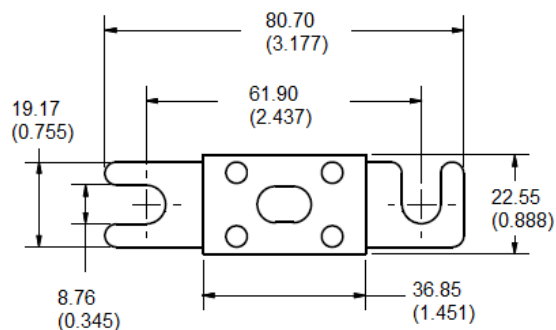

POWR-GARD® Fuses

CNN_E Series Lift Truck

Ordering Information

AMPERE RATING (A)	CATALOG NUMBER	PRODUCT MARKING	PACKING QUANTITY	ORDERING NUMBER	UPC CODE
35	CNN035E	CNN035E	5	0CNN035E.V	07945818319
40	CNN040E	CNN040E	5	0CNN040E.V	07945818320
50	CNN050E	CNN050E	5	0CNN050E.V	07945818321
60	CNN060E	CNN060E	5	0CNN060E.V	07945818322
			100	0CNN060E.H	07945824328
80	CNN080E	CNN080E	5	0CNN080E.V	07945818323
			100	0CNN080E.H	07945824329
90	CNN090E	CNN090E	5	0CNN090E.V	07945818324
			100	0CNN090.H	07945824330
100	CNN100E	CNN100E	5	0CNN100E.V	07945818325
			100	0CNN100E.H	07945824331
125	CNN125E	CNN125E	5	0CNN125E.V	07945818326
			100	0CNN125E.H	07945824332
150	CNN150E	CNN150E	5	0CNN150E.V	07945818327
			100	0CNN150E.H	07945824333
175	CNN175E	CNN175E	5	0CNN175E.V	07945818328
			100	0CNN175E.H	07945824334
200	CNN200E	CNN200E	5	0CNN200E.V	07945818329
			100	0CNN200E.H	07945824335
225	CNN225E	CNN225E	5	0CNN225E.V	07945818330
			100	0CNN225E.H	07945824336
250	CNN250E	CNN250E	5	0CNN250E.V	07945818331
			100	0CNN250E.H	07945824337
275	CNN275E	CNN275E	5	0CNN275E.V	07945818332
			100	0CNN275E.H	07945824338
300	CNN300E	CNN300E	5	0CNN300E.V	07945818333
			100	0CNN300E.H	07945824339
325	CNN325E	CNN325E	5	0CNN325E.V	07945818334
350	CNN350E	CNN350E	5	0CNN350E.V	07945818335
400	CNN400E	CNN400E	5	0CNN400E.V	07945818336
			100	0CNN400E.H	07945829772
500	CNN500E	CNN500E	5	0CNN500E.V	07945818337
600	CNN600E	CNN600E	5	0CNN600E.V	07945818338
700	CNN700E	CNN700E	5	0CNN700E.V	07945818339
800	CNN800E	CNN800E	5	0CNN800E.V	07945818340

POWR-GARD® Fuses

CNN_E Series Lift Truck

Dimensions Inches (mm)

FIGURE 1

FIGURE 2

AMPERE RATING (A)	FIGURE
35	1
40	1
50	1
60	1
80	1
90	1
100	2
125	1
150	2
175	1
200	1
225	1
250	1
275	1
300	1
325	2
350	2
400	2
500	2
600	2
700	1
800	1