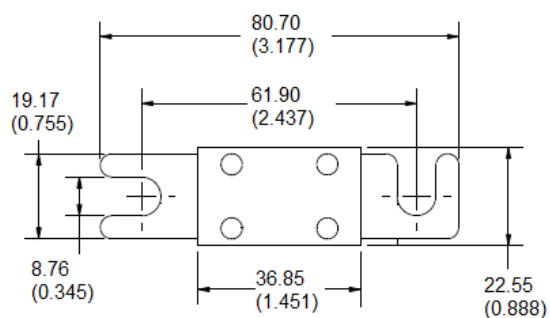

POWR-GARD® Fuses

CNN_E Series Lift Truck

Ordering Information

AMPERE RATING (A)	CATALOG NUMBER	PRODUCT MARKING	PACKING QUANTITY	ORDERING NUMBER	UPC CODE
35	CNN035E	CNN035E	5	0CNN035E.V	07945818319
40	CNN040E	CNN040E	5	0CNN040E.V	07945818320
50	CNN050E	CNN050E	5	0CNN050E.V	07945818321
60	CNN060E	CNN060E	5	0CNN060E.V	07945818322
			100	0CNN060E.H	07945824328
80	CNN080E	CNN080E	5	0CNN080E.V	07945818323
			100	0CNN080E.H	07945824329
90	CNN090E	CNN090E	5	0CNN090E.V	07945818324
			100	0CNN090.H	07945824330
100	CNN100E	CNN100E	5	0CNN100E.V	07945818325
			100	0CNN100E.H	07945824331
125	CNN125E	CNN125E	5	0CNN125E.V	07945818326
			100	0CNN125E.H	07945824332
150	CNN150E	CNN150E	5	0CNN150E.V	07945818327
			100	0CNN150E.H	07945824333
175	CNN175E	CNN175E	5	0CNN175E.V	07945818328
			100	0CNN175E.H	07945824334
200	CNN200E	CNN200E	5	0CNN200E.V	07945818329
			100	0CNN200E.H	07945824335
225	CNN225E	CNN225E	5	0CNN225E.V	07945818330
			100	0CNN225E.H	07945824336
250	CNN250E	CNN250E	5	0CNN250E.V	07945818331
			100	0CNN250E.H	07945824337
275	CNN275E	CNN275E	5	0CNN275E.V	07945818332
			100	0CNN275E.H	07945824338
300	CNN300E	CNN300E	5	0CNN300E.V	07945818333
			100	0CNN300E.H	07945824339
325	CNN325E	CNN325E	5	0CNN325E.V	07945818334
350	CNN350E	CNN350E	5	0CNN350E.V	07945818335
400	CNN400E	CNN400E	5	0CNN400E.V	07945818336
			100	0CNN400E.H	07945829772
500	CNN500E	CNN500E	5	0CNN500E.V	07945818337
600	CNN600E	CNN600E	5	0CNN600E.V	07945818338
700	CNN700E	CNN700E	5	0CNN700E.V	07945818339
800	CNN800E	CNN800E	5	0CNN800E.V	07945818340

POWR-GARD® Fuses

CNN_E Series Lift Truck

Dimensions Inches (mm)

FIGURE 1

FIGURE 2

AMPERE RATING (A)	FIGURE
35	1
40	1
50	1
60	1
80	1
90	1
100	2
125	1
150	2
175	1
200	1
225	1
250	1
275	1
300	1
325	2
350	2
400	2
500	2
600	2
700	1
800	1