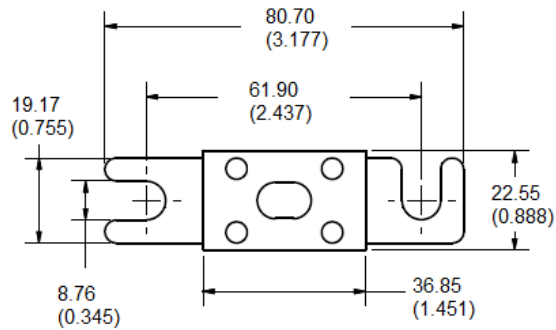

POWR-GARD® Fuses

CNN_E Series Lift Truck

Ordering Information

AMPERE RATING (A)	CATALOG NUMBER	PRODUCT MARKING	PACKING QUANTITY	ORDERING NUMBER	UPC CODE
35	CNN035E	CNN035E	5	0CNN035E.V	07945818319
40	CNN040E	CNN040E	5	0CNN040E.V	07945818320
50	CNN050E	CNN050E	5	0CNN050E.V	07945818321
60	CNN060E	CNN060E	5	0CNN060E.V	07945818322
			100	0CNN060E.H	07945824328
80	CNN080E	CNN080E	5	0CNN080E.V	07945818323
			100	0CNN080E.H	07945824329
90	CNN090E	CNN090E	5	0CNN090E.V	07945818324
			100	0CNN090.H	07945824330
100	CNN100E	CNN100E	5	0CNN100E.V	07945818325
			100	0CNN100E.H	07945824331
125	CNN125E	CNN125E	5	0CNN125E.V	07945818326
			100	0CNN125E.H	07945824332
150	CNN150E	CNN150E	5	0CNN150E.V	07945818327
			100	0CNN150E.H	07945824333
175	CNN175E	CNN175E	5	0CNN175E.V	07945818328
			100	0CNN175E.H	07945824334
200	CNN200E	CNN200E	5	0CNN200E.V	07945818329
			100	0CNN200E.H	07945824335
225	CNN225E	CNN225E	5	0CNN225E.V	07945818330
			100	0CNN225E.H	07945824336
250	CNN250E	CNN250E	5	0CNN250E.V	07945818331
			100	0CNN250E.H	07945824337
275	CNN275E	CNN275E	5	0CNN275E.V	07945818332
			100	0CNN275E.H	07945824338
300	CNN300E	CNN300E	5	0CNN300E.V	07945818333
			100	0CNN300E.H	07945824339
325	CNN325E	CNN325E	5	0CNN325E.V	07945818334
350	CNN350E	CNN350E	5	0CNN350E.V	07945818335
400	CNN400E	CNN400E	5	0CNN400E.V	07945818336
			100	0CNN400E.H	07945829772
500	CNN500E	CNN500E	5	0CNN500E.V	07945818337
600	CNN600E	CNN600E	5	0CNN600E.V	07945818338
700	CNN700E	CNN700E	5	0CNN700E.V	07945818339
800	CNN800E	CNN800E	5	0CNN800E.V	07945818340

POWR-GARD® Fuses

CNN_E Series Lift Truck

Dimensions Inches (mm)

FIGURE 1

FIGURE 2

AMPERE RATING (A)	FIGURE
35	1
40	1
50	1
60	1
80	1
90	1
100	2
125	1
150	2
175	1
200	1
225	1
250	1
275	1
300	1
325	1
350	1
400	1
500	1
600	1
700	1
800	1