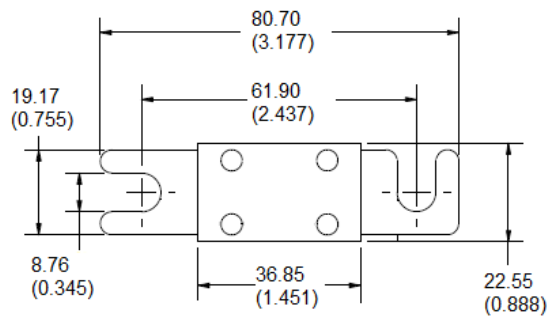

POWR-GARD® Fuses

CNN_E Series Lift Truck

Ordering Information

AMPERE RATING (A)	CATALOG NUMBER	PRODUCT MARKING	PACKING QUANTITY	ORDERING NUMBER	UPC CODE
35	CNN035E	CNN035E	5	0CNN035E.V	07945818319
40	CNN040E	CNN040E	5	0CNN040E.V	07945818320
50	CNN050E	CNN050E	5	0CNN050E.V	07945818321
60	CNN060E	CNN060E	5	0CNN060E.V	07945818322
			100	0CNN060E.H	07945824328
80	CNN080E	CNN080E	5	0CNN080E.V	07945818323
			100	0CNN080E.H	07945824329
90	CNN090E	CNN090E	5	0CNN090E.V	07945818324
			100	0CNN090.H	07945824330
100	CNN100E	CNN100E	5	0CNN100E.V	07945818325
			100	0CNN100E.H	07945824331
125	CNN125E	CNN125E	5	0CNN125E.V	07945818326
			100	0CNN125E.H	07945824332
150	CNN150E	CNN150E	5	0CNN150E.V	07945818327
			100	0CNN150E.H	07945824333
175	CNN175E	CNN175E	5	0CNN175E.V	07945818328
			100	0CNN175E.H	07945824334
200	CNN200E	CNN200E	5	0CNN200E.V	07945818329
			100	0CNN200E.H	07945824335
225	CNN225E	CNN225E	5	0CNN225E.V	07945818330
			100	0CNN225E.H	07945824336
250	CNN250E	CNN250E	5	0CNN250E.V	07945818331
			100	0CNN250E.H	07945824337
275	CNN275E	CNN275E	5	0CNN275E.V	07945818332
			100	0CNN275E.H	07945824338
300	CNN300E	CNN300E	5	0CNN300E.V	07945818333
			100	0CNN300E.H	07945824339
325	CNN325E	CNN325E	5	0CNN325E.V	07945818334
350	CNN350E	CNN350E	5	0CNN350E.V	07945818335
400	CNN400E	CNN400E	5	0CNN400E.V	07945818336
			100	0CNN400E.H	07945829772
500	CNN500E	CNN500E	5	0CNN500E.V	07945818337
600	CNN600E	CNN600E	5	0CNN600E.V	07945818338
700	CNN700E	CNN700E	5	0CNN700E.V	07945818339
800	CNN800E	CNN800E	5	0CNN800E.V	07945818340

POWR-GARD® Fuses

CNN_E Series Lift Truck

Dimensions Inches (mm)

FIGURE 1

FIGURE 2

AMPERE RATING (A)	FIGURE
35	1
40	1
50	1
60	1
80	1
90	1
100	2
125	1
150	2
175	1
200	1
225	1
250	1
275	1
300	1
325	1
350	1
400	1
500	1
600	1
700	1
800	1